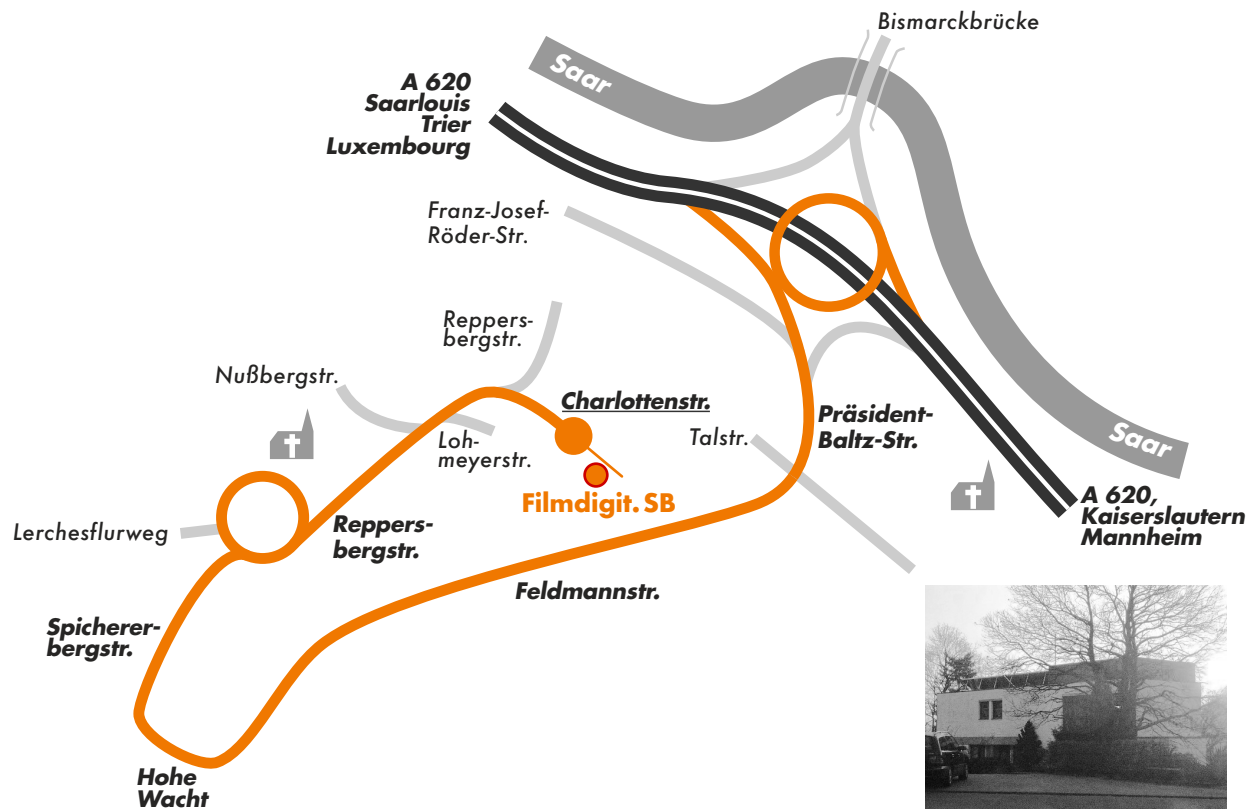

super-8 auf DVD

saarbrücken

CHARLOTTENSTR. 23
66119 SAARBRÜCKEN
TEL 0681.38377599
MOBIL 0172.6667966

1. Verlassen Sie die A620 an der Ausfahrt Bismarckbrücke.
2. Vom folgenden Kreisverkehr fahren Sie in die Präsident-Baltz-Straße.
3. Nach der großen Ampelkreuzung fahren Sie geradeaus und auf der Feldmannstraße den ganzen Berg hoch.
4. Oben angekommen biegen Sie nach der Ampel zwei mal rechts ab und folgen dann der Spichererbergstraße.
5. Vom nächsten Kreisverkehr fahren Sie an der ersten Ausfahrt in die Reppersbergstraße.
6. Fahren Sie immer geradeaus und folgen Sie der Reppersbergstraße durch eine Kastanienallee und über die anschließende Kreuzung hinweg.
7. Nach einem Stück bergab biegen Sie rechts in die Charlottenstraße.
8. Am Ende dieser Straße gelangen Sie zu einem Wendehammer
9. Stellen Sie Ihr Fahrzeug ab und laufen Sie die kleine Stichstraße hinab. Hier finden Sie uns im Haus Nr. 23 (SIEHE FOTO!).